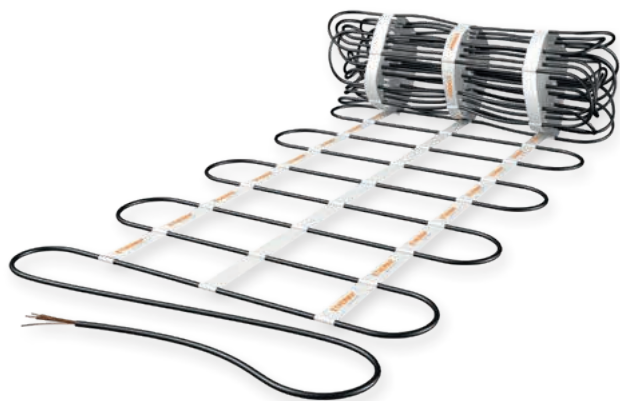

ETHERMA RS

Verwarmingsmat voor installatie in de dekvloer

De vloerverwarmingsmatten RS worden, afhankelijk van het tariefmodel van het betreffende nutsbedrijf, gebruikt als directe, gedeeltelijke accumulatie- of accumulatieverwarming. De 60 W/m² verwarmingsmatten zijn bovendien in combinatie met zonnepanelen uitermate geschikt voor het optimaliseren van het eigen stroomverbruik.

De installatie wordt uitgevoerd in een dekvloer van twee lagen of in een gietvloer. Het aardscherm van de verwarmingskabel maakt een veilige installatie mogelijk in vochtige ruimtes. De hoogwaardige verwarmingskabel met twee geleiders heeft standaard een aansluitkabel van 3 m, maar kan tegen een meerprijs in de gewenste lengte worden geproduceerd.

Op verzoek vervaardigen wij verwarmingsmatten voor u op maat met afmetingen, spanning, vermogen en vorm volgens uw wensen.

Verwarmingsmat met twee geleiders 62-RGS, 60 W/m², 230 V, IPX7

KG: M3 | LT: 2 weken

2-polige verwarmingsgeleider met aardscherm

- A Verwarmingskabel
- B Retourleiding koper 1,5 mm²
- C Binnenisolatie van siliconen of pvc
- D Polyesterfolie
- E Aardscherm
- F Pvc-bedekking

TECHNISCHE GEGEVENS