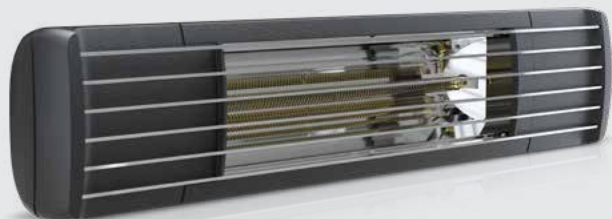

ETHERMA EXO PRO

Premium infraroodstraler zonder en met geïntegreerde regeling

De nieuwe premium infraroodstraler ETHERMA EXO PRO is speciaal ontwikkeld voor toepassing in de buitenruimte, zoals terrassen, balkons, horeca of hutten. Dankzij de desbetreffende golflengte doordringt de zeer efficiënte kortegolfinfraroodstraling op bijzonder doeltreffende wijze de lucht, zorgt uiterst snel voor een merkbaar warmtegevoel en garandeert in vergelijking met gasstralers of -hittepaddestoelen een hoge besparing op de bedrijfskosten. Met name buiten kunnen infraroodstralers zeer flexibel worden ingezet en overtuigen deze door hun onderhoudsvrijheid. Optioneel is de ETHERMA EXO PRO ook beschikbaar met een geïntegreerde, draadloze dimmer, zodat de verwarmingsstraler via de afstandsbediening ongecompliceerd geregeld en in drie standen (33/66/100%) gedimd kan worden. Het apparaat is gemaakt van hoogwaardig, roestvrij aluminium en is dankzij beschermingsgraad IP65 bovendien beschermd tegen spuitwater, zodat niets het gebruik het gehele jaar door in de weg staat. De innovatieve carbonverwarming lamp genereert op betrouwbare wijze het maximale warmtevermogen met slechts een minimaal restlichtaandeel. Met 10.000 uur heeft deze een bovengemiddeld lange levensduur. Deze wordt omsloten door de reflector, zodat de warmte gericht naar voren wordt afgegeven.

PRODUCTVOORDELEN

- + Hoogste warmtedichtheid dankzij innovatieve, premium infrarood-carbonlamp
- + Geen zichtbaar lichtstralingsaandeel tijdens de werking
- + Buitengewoon lange levensduur van de premium infrarood-carbonlamp
- + Voor montage aan het plafond en aan de wand
- + Nieuw, eenvoudig snelmontagesysteem door middel van twee T-kantelhouders
- + RC-uitvoering met afstandsbediening regelbaar
- + RC uitvoering in 3 standen dimbaar (33% / 66% / 100%)